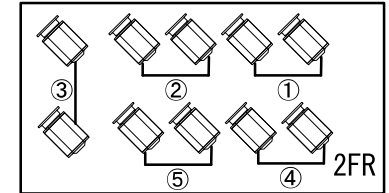

静岡市民文化会館 中ホール

CL/FR回路表

下手

上手

舞 台

C/L

FR・トーマン 1KW
CL 1.5KW
シート枠 8インチ
2CL 3台1回路
オートピン 1KW (調光卓操作)

1CL 6台5色

A	②	⑦	⑫	⑰	⑲	⑳	㉑	㉒	㉓	㉔	㉕	㉖	㉗	㉘	㉙	㉚	㉛	㉜	㉝	㉞	㉟	㊱	㊲	㊳	㊴	㊵	㊶	㊷	㊸	㊹	㊺	㊻	㊼	㊽	㊾	㊿
B	③	⑧	⑬	⑱	⑲	⑳	㉑	㉒	㉓	㉔	㉕	㉖	㉗	㉘	㉙	㉚	㉛	㉜	㉝	㉞	㉟	㊱	㊲	㊳	㊴	㊵	㊶	㊷	㊸	㊹	㊺	㊻	㊼	㊽	㊾	㊿
C	④	⑨	⑭	⑲	⑲	⑳	㉑	㉒	㉓	㉔	㉕	㉖	㉗	㉘	㉙	㉚	㉛	㉜	㉝	㉞	㉟	㊱	㊲	㊳	㊴	㊵	㊶	㊷	㊸	㊹	㊺	㊻	㊼	㊽	㊾	㊿
D	⑤	⑩	⑮	⑲	⑲	⑳	㉑	㉒	㉓	㉔	㉕	㉖	㉗	㉘	㉙	㉚	㉛	㉜	㉝	㉞	㉟	㊱	㊲	㊳	㊴	㊵	㊶	㊷	㊸	㊹	㊺	㊻	㊼	㊽	㊾	㊿
E	⑥	⑪	⑯	⑲	⑲	⑳	㉑	㉒	㉓	㉔	㉕	㉖	㉗	㉘	㉙	㉚	㉛	㉜	㉝	㉞	㉟	㊱	㊲	㊳	㊴	㊵	㊶	㊷	㊸	㊹	㊺	㊻	㊼	㊽	㊾	㊿