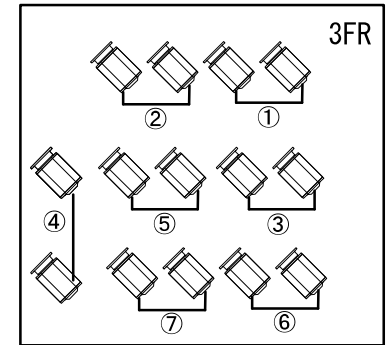

静岡市民文化会館 中ホール

CL/FR回路表

下手

上手

舞 台

C/L

FR・トーマン 1KW
CL 1.5KW
シート枠 8インチ
2CL 3台1回路
オートピン 1KW (調光卓操作)

1CL 6台5色

A	②	⑦	⑫	⑰	⑲	⑳	㉑	㉒	㉓	㉔	㉕	㉖	㉗	㉘	㉙	㉚	㉛	㉜	㉝	㉞	㉟	㊱	㊲	㊳	㊴	㊵	㊶	㊷	㊸	㊹	㊺	㊻	㊼	㊽	㊾	㊿
B	③	⑧	⑬	⑱	⑲	⑳	㉑	㉒	㉓	㉔	㉕	㉖	㉗	㉘	㉙	㉚	㉛	㉜	㉝	㉞	㉟	㊱	㊲	㊳	㊴	㊵	㊶	㊷	㊸	㊹	㊺	㊻	㊼	㊽	㊾	㊿
C	④	⑨	⑭	⑲	⑲	⑳	㉑	㉒	㉓	㉔	㉕	㉖	㉗	㉘	㉙	㉚	㉛	㉜	㉝	㉞	㉟	㊱	㊲	㊳	㊴	㊵	㊶	㊷	㊸	㊹	㊺	㊻	㊼	㊽	㊾	㊿
D	⑤	⑩	⑮	⑲	⑲	⑳	㉑	㉒	㉓	㉔	㉕	㉖	㉗	㉘	㉙	㉚	㉛	㉜	㉝	㉞	㉟	㊱	㊲	㊳	㊴	㊵	㊶	㊷	㊸	㊹	㊺	㊻	㊼	㊽	㊾	㊿
E	⑥	⑪	⑯	⑲	⑲	⑳	㉑	㉒	㉓	㉔	㉕	㉖	㉗	㉘	㉙	㉚	㉛	㉜	㉝	㉞	㉟	㊱	㊲	㊳	㊴	㊵	㊶	㊷	㊸	㊹	㊺	㊻	㊼	㊽	㊾	㊿

2CL 6台5色

A	①	⑫	B	②	⑪	C	③	⑩	D	④	⑨	E	⑤	⑧
---	---	---	---	---	---	---	---	---	---	---	---	---	---	---