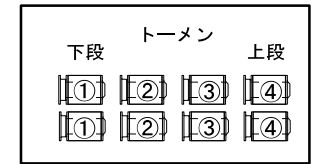

静岡市民文化会館 中ホール

CL/FR回路表

下手

上手

舞 台

C/L

FR・トーマン 1KW
CL 1.5KW
シート枠 8インチ
2CL 3台1回路
オートピン 1KW (調光卓操作)

1CL 6台5色

A	②	⑦	⑫	⑰	⑲	⑳	㉑	㉒	㉓	㉔	㉕	㉖	㉗	㉘	㉙	㉚	㉛	㉜	㉝	㉞	㉟	㊱	㊲	㊳	㊴	㊵	㊶	㊷	㊸	㊹	㊺	㊻	㊼	㊽	㊾	㊿
B	③	⑧	⑬	⑱	⑲	⑳	㉑	㉒	㉓	㉔	㉕	㉖	㉗	㉘	㉙	㉚	㉛	㉜	㉝	㉞	㉟	㊱	㊲	㊳	㊴	㊵	㊶	㊷	㊸	㊹	㊺	㊻	㊼	㊽	㊾	㊿
C	④	⑨	⑭	⑲	⑲	⑳	㉑	㉒	㉓	㉔	㉕	㉖	㉗	㉘	㉙	㉚	㉛	㉜	㉝	㉞	㉟	㊱	㊲	㊳	㊴	㊵	㊶	㊷	㊸	㊹	㊺	㊻	㊼	㊽	㊾	㊿
D	⑤	⑩	⑮	⑲	⑲	⑳	㉑	㉒	㉓	㉔	㉕	㉖	㉗	㉘	㉙	㉚	㉛	㉜	㉝	㉞	㉟	㊱	㊲	㊳	㊴	㊵	㊶	㊷	㊸	㊹	㊺	㊻	㊼	㊽	㊾	㊿
E	⑥	⑪	⑯	⑲	⑲	⑳	㉑	㉒	㉓	㉔	㉕	㉖	㉗	㉘	㉙	㉚	㉛	㉜	㉝	㉞	㉟	㊱	㊲	㊳	㊴	㊵	㊶	㊷	㊸	㊹	㊺	㊻	㊼	㊽	㊾	㊿