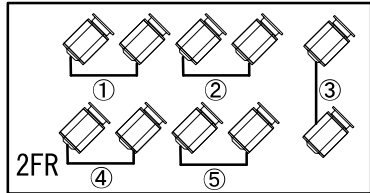

静岡市民文化会館 中ホール

CL/FR回路表

下手

上手

舞 台

C/L

FR・トーマン 1KW
CL 1.5KW
シート枠 8インチ
2CL 3台1回路
オートピン 1KW (調光卓操作)

1CL 6台5色

A	②	⑦	⑫	⑰	⑲	⑳	㉑	㉒	㉓	㉔	㉕	㉖	㉗	㉘	㉙	㉚	㉛	㉜	㉝	㉞	㉟	㊱	㊲	㊳	㊴	㊵	㊶	㊷	㊸	㊹	㊺	㊻	㊼	㊽	㊾	㊿
B	③	⑧	⑬	⑱	⑲	⑳	㉑	㉒	㉓	㉔	㉕	㉖	㉗	㉘	㉙	㉚	㉛	㉜	㉝	㉞	㉟	㊱	㊲	㊳	㊴	㊵	㊶	㊷	㊸	㊹	㊺	㊻	㊼	㊽	㊾	㊿
C	④	⑨	⑭	⑲	⑲	⑳	㉑	㉒	㉓	㉔	㉕	㉖	㉗	㉘	㉙	㉚	㉛	㉜	㉝	㉞	㉟	㊱	㊲	㊳	㊴	㊵	㊶	㊷	㊸	㊹	㊺	㊻	㊼	㊽	㊾	㊿
D	⑤	⑩	⑮	⑲	⑲	⑳	㉑	㉒	㉓	㉔	㉕	㉖	㉗	㉘	㉙	㉚	㉛	㉜	㉝	㉞	㉟	㊱	㊲	㊳	㊴	㊵	㊶	㊷	㊸	㊹	㊺	㊻	㊼	㊽	㊾	㊿
E	⑥	⑪	⑯	⑲	⑲	⑳	㉑	㉒	㉓	㉔	㉕	㉖	㉗	㉘	㉙	㉚	㉛	㉜	㉝	㉞	㉟	㊱	㊲	㊳	㊴	㊵	㊶	㊷	㊸	㊹	㊺	㊻	㊼	㊽	㊾	㊿