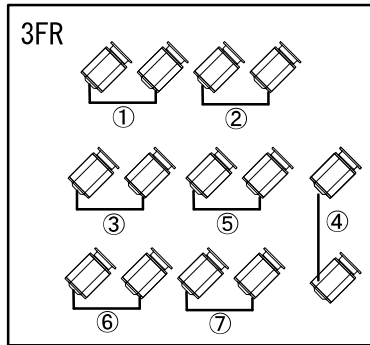

静岡市民文化会館 中ホール

CL/FR回路表

下手

上手

舞 台

C/L

FR・トーマン 1KW
CL 1.5KW
シート枠 8インチ
2CL 3台1回路
オートピン 1KW (調光卓操作)

1CL 6台5色

A	②	⑦	⑫	⑰	⑲	⑳	㉑	㉒	㉓	㉔	㉕	㉖	㉗	㉘	㉙	㉚	㉛	㉜	㉝	㉞	㉟	㊱	㊲	㊳	㊴	㊵	㊶	㊷	㊸	㊹	㊺	㊻	㊼	㊽	㊾	㊿
B	③	⑧	⑬	⑱	⑲	⑳	㉑	㉒	㉓	㉔	㉕	㉖	㉗	㉘	㉙	㉚	㉛	㉜	㉝	㉞	㉟	㊱	㊲	㊳	㊴	㊵	㊶	㊷	㊸	㊹	㊺	㊻	㊼	㊽	㊾	㊿
C	④	⑨	⑭	⑲	⑲	⑳	㉑	㉒	㉓	㉔	㉕	㉖	㉗	㉘	㉙	㉚	㉛	㉜	㉝	㉞	㉟	㊱	㊲	㊳	㊴	㊵	㊶	㊷	㊸	㊹	㊺	㊻	㊼	㊽	㊾	㊿
D	⑤	⑩	⑮	⑲	⑲	⑳	㉑	㉒	㉓	㉔	㉕	㉖	㉗	㉘	㉙	㉚	㉛	㉜	㉝	㉞	㉟	㊱	㊲	㊳	㊴	㊵	㊶	㊷	㊸	㊹	㊺	㊻	㊼	㊽	㊾	㊿
E	⑥	⑪	⑯	⑲	⑲	⑳	㉑	㉒	㉓	㉔	㉕	㉖	㉗	㉘	㉙	㉚	㉛	㉜	㉝	㉞	㉟	㊱	㊲	㊳	㊴	㊵	㊶	㊷	㊸	㊹	㊺	㊻	㊼	㊽	㊾	㊿

2CL 6台5色

A	①	⑫	B	②	⑪	C	③	⑩	D	④	⑨	E	⑤	⑧
---	---	---	---	---	---	---	---	---	---	---	---	---	---	---