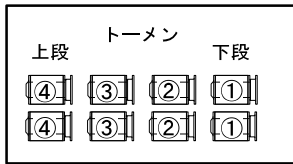

静岡市民文化会館 中ホール

CL/FR回路表

下手

上手

舞 台

C/L

FR・トーマン 1KW
CL 1.5KW
シート枠 8インチ
2CL 3台1回路
オートピン 1KW (調光卓操作)

1CL 6台5色

A	②	⑦	⑫	⑰	⑲	⑳	㉑	㉒	㉓	㉔	㉕	㉖	㉗	㉘	㉙	㉚	㉛	㉜	㉝	㉞	㉟	㊱	㊲	㊳	㊴	㊵	㊶	㊷	㊸	㊹	㊺	㊻	㊼	㊽	㊾	㊿
B	③	⑧	⑬	⑱	⑲	⑳	㉑	㉒	㉓	㉔	㉕	㉖	㉗	㉘	㉙	㉚	㉛	㉜	㉝	㉞	㉟	㊱	㊲	㊳	㊴	㊵	㊶	㊷	㊸	㊹	㊺	㊻	㊼	㊽	㊾	㊿
C	④	⑨	⑭	⑲	⑲	⑳	㉑	㉒	㉓	㉔	㉕	㉖	㉗	㉘	㉙	㉚	㉛	㉜	㉝	㉞	㉟	㊱	㊲	㊳	㊴	㊵	㊶	㊷	㊸	㊹	㊺	㊻	㊼	㊽	㊾	㊿
D	⑤	⑩	⑮	⑲	⑲	⑳	㉑	㉒	㉓	㉔	㉕	㉖	㉗	㉘	㉙	㉚	㉛	㉜	㉝	㉞	㉟	㊱	㊲	㊳	㊴	㊵	㊶	㊷	㊸	㊹	㊺	㊻	㊼	㊽	㊾	㊿
E	⑥	⑪	⑯	⑲	⑲	⑳	㉑	㉒	㉓	㉔	㉕	㉖	㉗	㉘	㉙	㉚	㉛	㉜	㉝	㉞	㉟	㊱	㊲	㊳	㊴	㊵	㊶	㊷	㊸	㊹	㊺	㊻	㊼	㊽	㊾	㊿